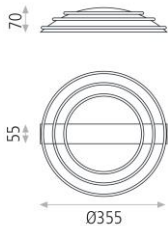

Ringo

A3813070N

LED 1x13W 808lm

IMÁGENES / IMAGES / IMAGES

TIPO	TYPE	TYPE
Aplicue	Wall Lamp	Applique
ACABADO	FINISH	FINITION
Negro Texturado	Textured Black	Noir Texturé
MATERIAL	MATERIAL	MATIÈRE
Hierro/PMMA	Iron/PMMA	Fer/PMMA
DETALLES	DETAILS	DÉTAILS

1 2700K-3000K Slide S 1 2700K-3000K Slide S 1 2700K-3000K Slide S

DETALLES / DETAILS / DÉTAILS

MEDIDAS / MEASURES

	Length (mm)	Width (mm)	Height (mm)		Gross (Kg)	Net (Kg)
Box 1	370	370	90	Weight 1	1,61	1,38
Box 2	0	0	0	Weight 2	0,00	0,00