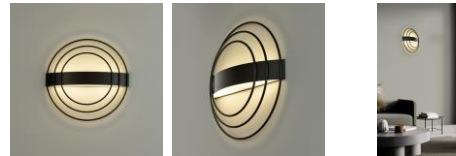

Ringo

A3813070N

LED 1x13W 808lm

IMÁGENES / IMAGES / IMAGES

TIPO	TYPE	TYPE
Aplicue	Wall Lamp	Applique
ACABADO	FINISH	FINITION
Negro Texturado	Textured Black	Noir Texturé
MATERIAL	MATERIAL	MATIÈRE
Hierro/PMMA	Iron/PMMA	Fer/PMMA
DETALLES	DETAILS	DÉTAILS

1 2700K-3000K Slide S 1 2700K-3000K Slide S 1 2700K-3000K Slide S

DETALLES / DETAILS / DÉTAILS

MEDIDAS / MEASURES

	Length (mm)	Width (mm)	Height (mm)		Gross (Kg)	Net (Kg)
Box 1	370	370	90	Weight 1	1,61	1,38
Box 2	0	0	0	Weight 2	0,00	0,00