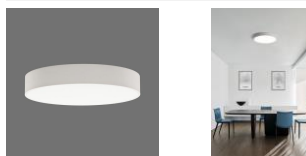

# Isia

**P345361PB**

LED 1x50W 4000K 5750lm

## IMÁGENES / IMAGES / IMAGES

TIPO	TYPE	TYPE
Plafón	Ceiling lamp	Plafonnier
ACABADO	FINISH	FINITION
Blanco Texturado	Textured White	Blanc Texturé
MATERIAL	MATERIAL	MATIÈRE
Metal/Acrílico	Metal/Acrylic	Métal/Acrylique
DETALLES	DETAILS	DÉTAILS