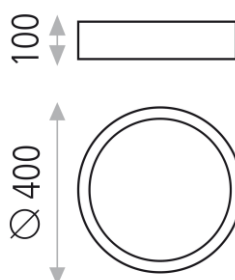

Isia

P345349PNDP

LED 1x30W 2700K 3480lm

IMÁGENES / IMAGES / IMAGES

TIPO	TYPE	TYPE
Plafón	Ceiling lamp	Plafonnier
ACABADO	FINISH	FINITION
Negro texturado	Textured Black	Noire Texturé
MATERIAL	MATERIAL	MATIÈRE
Metal/Acrílico	Metal/Acrylic	Métal/Acrylique
DETALLES	DETAILS	DÉTAILS

DETALLES / DETAILS / DÉTAILS

MEDIDAS / MEASURES

	Length (mm)	Width (mm)	Height (mm)	 KG	Gross (Kg)	Net (Kg)
Box 1	460	460	160	Weight 1	2,57	2,17
Box 2	0	0	0	Weight 2	0,00	0,00