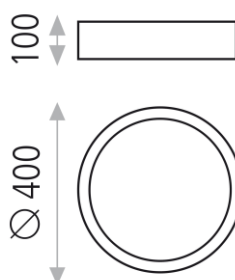

Isia

P345349PNCA

LED 1x30W 2700K 3480lm

IMÁGENES / IMAGES / IMAGES

TIPO	TYPE	TYPE
Plafón	Ceiling lamp	Plafonnier
ACABADO	FINISH	FINITION
Negro texturado	Textured Black	Noire Texturé
MATERIAL	MATERIAL	MATIÈRE
Metal/Acrílico	Metal/Acrylic	Métal/Acrylique
DETALLES	DETAILS	DÉTAILS

DETALLES / DETAILS / DÉTAILS

MEDIDAS / MEASURES

	Length (mm)	Width (mm)	Height (mm)	KG	Gross (Kg)	Net (Kg)
Box 1	460	460	160	Weight 1	2,57	2,17
Box 2	0	0	0	Weight 2	0,00	0,00