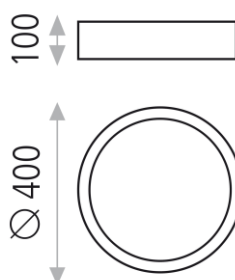

Isia

P345349PN

LED 1x30W 2700K 3480lm

IMÁGENES / IMAGES / IMAGES

TIPO	TYPE	TYPE
Plafón	Ceiling lamp	Plafonnier
ACABADO	FINISH	FINITION
Negro texturado	Textured Black	Noire Texturé
MATERIAL	MATERIAL	MATIÈRE
Metal/Acrílico	Metal/Acrylic	Métal/Acrylique
DETALLES	DETAILS	DÉTAILS

DETALLES / DETAILS / DÉTAILS

LED

MEDIDAS / MEASURES

	Length (mm)	Width (mm)	Height (mm)		Gross (Kg)	Net (Kg)
Box 1	460	460	160	Weight 1	2,57	2,17
Box 2	0	0	0	Weight 2	0,00	0,00