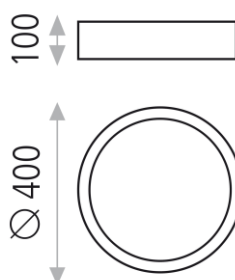

TIPO	TYPE	TYPE
Plafón	Ceiling lamp	Plafonnier
ACABADO	FINISH	FINITION
Blanco Texturado	Textured White	Blanc Texturé
MATERIAL	MATERIAL	MATIÈRE
Metal/Acrílico	Metal/Acrylic	Métal/Acrylique
DETALLES	DETAILS	DÉTAILS

DETALLES / DETAILS / DÉTAILS

MEDIDAS / MEASURES

	Length (mm)	Width (mm)	Height (mm)	KG	Gross (Kg)	Net (Kg)
Box 1	460	460	160	Weight 1	2,57	2,16
Box 2	0	0	0	Weight 2	0,00	0,00