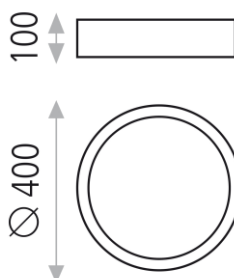

Isia

P345349PBCA

LED 1x30W 2700K 3480lm

IMÁGENES / IMAGES / IMAGES

TIPO	TYPE	TYPE
Plafón	Ceiling lamp	Plafonnier
ACABADO	FINISH	FINITION
Blanco Texturado	Textured White	Blanc Texturé
MATERIAL	MATERIAL	MATIÈRE
Metal/Acrílico	Metal/Acrylic	Métal/Acrylique
DETALLES	DETAILS	DÉTAILS

DETALLES / DETAILS / DÉTAILS

MEDIDAS / MEASURES

	Length (mm)	Width (mm)	Height (mm)	KG	Gross (Kg)	Net (Kg)
Box 1	460	460	160	Weight 1	2,57	2,17
Box 2	0	0	0	Weight 2	0,00	0,00