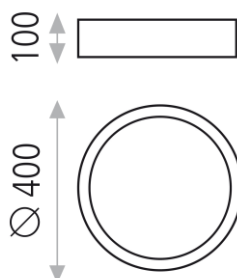

TIPO	TYPE	TYPE
Plafón	Ceiling lamp	Plafonnier
ACABADO	FINISH	FINITION
Blanco Texturado	Textured White	Blanc Texturé
MATERIAL	MATERIAL	MATIÈRE
Metal/Acrílico	Metal/Acrylic	Métal/Acrylique
DETALLES	DETAILS	DÉTAILS

DETALLES / DETAILS / DÉTAILS

LED

MEDIDAS / MEASURES

	Length (mm)	Width (mm)	Height (mm)		Gross (Kg)	Net (Kg)
Box 1	460	460	160	Weight 1	2,57	2,16
Box 2	0	0	0	Weight 2	0,00	0,00