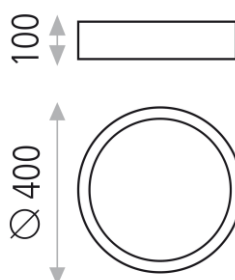

Isia

P345341PNCA

LED 1x30W 4000K 3480lm

IMÁGENES / IMAGES / IMAGES

| TIPO | TYPE | TYPE |
|-----------------|----------------|-----------------|
| Plafón | Ceiling lamp | Plafonnier |
| ACABADO | FINISH | FINITION |
| Negro Texturado | Textured Black | Noir Texturé |
| MATERIAL | MATERIAL | MATIÈRE |
| Metal/Acrílico | Metal/Acrylic | Métal/Acrylique |
| DETALLES | DETAILS | DÉTAILS |

DETALLES / DETAILS / DÉTAILS

MEDIDAS / MEASURES

|  | Length (mm) | Width (mm) | Height (mm) |  KG | Gross (Kg) | Net (Kg) |
|---|-------------|------------|-------------|--|------------|----------|
| Box 1 | 460 | 460 | 160 | Weight 1 | 2,57 | 2,17 |
| Box 2 | 0 | 0 | 0 | Weight 2 | 0,00 | 0,00 |