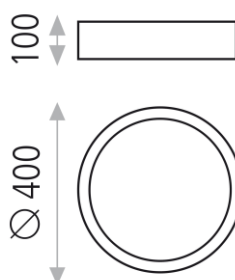

Isia

P345341PN

LED 1x30W 4000K 3480lm

IMÁGENES / IMAGES / IMAGES

TIPO	TYPE	TYPE
Plafón	Ceiling lamp	Plafonnier
ACABADO	FINISH	FINITION
Negro Texturado	Textured Black	Noir Texturé
MATERIAL	MATERIAL	MATIÈRE
Metal/Acrílico	Metal/Acrylic	Métal/Acrylique
DETALLES	DETAILS	DÉTAILS

DETALLES / DETAILS / DÉTAILS

LED

MEDIDAS / MEASURES

	Length (mm)	Width (mm)	Height (mm)		Gross (Kg)	Net (Kg)
Box 1	460	460	160	Weight 1	2,57	2,17
Box 2	0	0	0	Weight 2	0,00	0,00