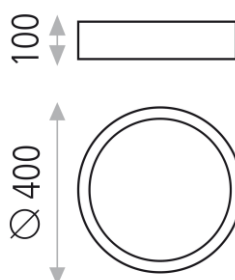

Isia

P345341PBDP

LED 1x30W 4000K 3480lm

IMÁGENES / IMAGES / IMAGES

TIPO	TYPE	TYPE
Plafón	Ceiling lamp	Plafonnier
ACABADO	FINISH	FINITION
Blanco Texturado	Textured White	Blanc Texturé
MATERIAL	MATERIAL	MATIÈRE
Metal/Acrílico	Metal/Acrylic	Métal/Acrylique
DETALLES	DETAILS	DÉTAILS

DETALLES / DETAILS / DÉTAILS

MEDIDAS / MEASURES

	Length (mm)	Width (mm)	Height (mm)	KG	Gross (Kg)	Net (Kg)
 Box 1	460	460	160	Weight 1	2,57	2,17
Box 2	0	0	0	Weight 2	0,00	0,00