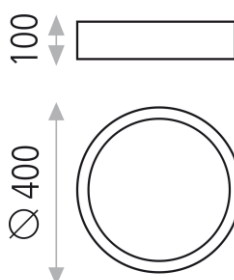

Isia

P345341PBCA

LED 1x30W 4000K 3480lm

IMÁGENES / IMAGES / IMAGES

TIPO	TYPE	TYPE
Plafón	Ceiling lamp	Plafonnier
ACABADO	FINISH	FINITION
Blanco Texturado	Textured White	Blanc Texturé
MATERIAL	MATERIAL	MATIÈRE
Metal/Acrílico	Metal/Acrylic	Métal/Acrylique
DETALLES	DETAILS	DÉTAILS

DETALLES / DETAILS / DÉTAILS

MEDIDAS / MEASURES

	Length (mm)	Width (mm)	Height (mm)	KG	Gross (Kg)	Net (Kg)
 Box 1	460	460	160	Weight 1	2,57	2,17
Box 2	0	0	0	Weight 2	0,00	0,00