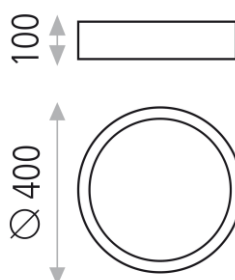

TIPO	TYPE	TYPE
Plafón	Ceiling lamp	Plafonnier
ACABADO	FINISH	FINITION
Blanco Texturado	Textured White	Blanc Texturé
MATERIAL	MATERIAL	MATIÈRE
Metal/Acrílico	Metal/Acrylic	Métal/Acrylique
DETALLES	DETAILS	DÉTAILS

DETALLES / DETAILS / DÉTAILS

LED

MEDIDAS / MEASURES

	Length (mm)	Width (mm)	Height (mm)	KG	Gross (Kg)	Net (Kg)
Box 1	460	460	160	Weight 1	2,57	2,17
Box 2	0	0	0	Weight 2	0,00	0,00