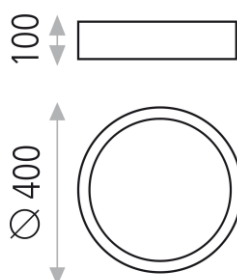

TIPO	TYPE	TYPE
Plafón	Ceiling lamp	Plafonnier
ACABADO	FINISH	FINITION
Negro Texturado	Textured Black	Noir Texturé
MATERIAL	MATERIAL	MATIÈRE
Metal/Acrílico	Metal/Acrylic	Métal/Acrylique
DETALLES	DETAILS	DÉTAILS

DETALLES / DETAILS / DÉTAILS

MEDIDAS / MEASURES

	Length (mm)	Width (mm)	Height (mm)	KG	Gross (Kg)	Net (Kg)
Box 1	460	460	160	Weight 1	2,57	2,16
Box 2	0	0	0	Weight 2	0,00	0,00