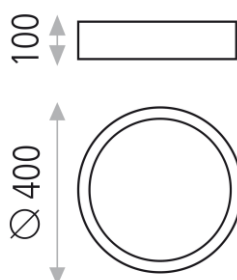

Isia

P345340PN

LED 1x30W 3000K 3480lm

IMÁGENES / IMAGES / IMAGES

TIPO	TYPE	TYPE
Plafón	Ceiling lamp	Plafonnier
ACABADO	FINISH	FINITION
Negro Texturado	Textured Black	Noir Texturé
MATERIAL	MATERIAL	MATIÈRE
Metal/Acrílico	Metal/Acrylic	Métal/Acrylique
DETALLES	DETAILS	DÉTAILS

DETALLES / DETAILS / DÉTAILS

LED

MEDIDAS / MEASURES

	Length (mm)	Width (mm)	Height (mm)	 KG	Gross (Kg)	Net (Kg)
Box 1	460	460	160	Weight 1	2,57	2,16
Box 2	0	0	0	Weight 2	0,00	0,00