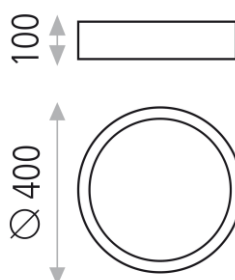

TIPO	TYPE	TYPE
Plafón	Ceiling lamp	Plafonnier
ACABADO	FINISH	FINITION
Blanco Texturado	Textured White	Blanc Texturé
MATERIAL	MATERIAL	MATIÈRE
Metal/Acrílico	Metal/Acrylic	Métal/Acrylique
DETALLES	DETAILS	DÉTAILS

DETALLES / DETAILS / DÉTAILS

MEDIDAS / MEASURES

	Length (mm)	Width (mm)	Height (mm)	KG	Gross (Kg)	Net (Kg)
Box 1	460	460	160	Weight 1	2,57	2,17
Box 2	0	0	0	Weight 2	0,00	0,00