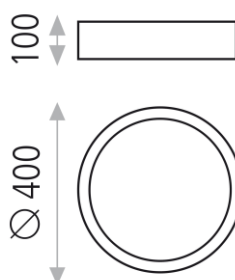

Isia

P345340PBCA

LED 1x30W 3000K 3480lm

IMÁGENES / IMAGES / IMAGES

| TIPO | TYPE | TYPE |
|------------------|------------------|-----------------|
| Plafón | Ceiling lamp | Plafonnier |
| ACABADO | FINISH | FINITION |
| Blanco Texturado | Textured White | Blanc Texturé |
| MATERIAL | MATERIAL | MATIÈRE |
| Metal/Acrílico | Metal/Acrylic | Métal/Acrylique |
| DETALLES | DETAILS | DÉTAILS |
| (E27 max. Ø45 m | (E27 max. Ø45 mm | (E27 max. Ø45 m |

DETALLES / DETAILS / DÉTAILS

MEDIDAS / MEASURES

| | Length (mm) | Width (mm) | Height (mm) | KG | Gross (Kg) | Net (Kg) |
|-------|-------------|------------|-------------|----------|------------|----------|
| Box 1 | 460 | 460 | 160 | Weight 1 | 2,57 | 2,17 |
| Box 2 | 0 | 0 | 0 | Weight 2 | 0,00 | 0,00 |