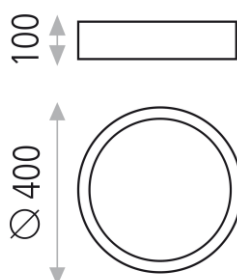

IMÁGENES / IMAGES / IMAGES

TIPO	TYPE	TYPE
Plafón	Ceiling lamp	Plafonnier
ACABADO	FINISH	FINITION
Blanco Texturado	Textured White	Blanc Texturé
MATERIAL	MATERIAL	MATIÈRE
Metal/Acrílico	Metal/Acrylic	Métal/Acrylique
DETALLES	DETAILS	DÉTAILS

DETALLES / DETAILS / DÉTAILS

LED

MEDIDAS / MEASURES

	Length (mm)	Width (mm)	Height (mm)		Gross (Kg)	Net (Kg)
Box 1	460	460	160	Weight 1	2,57	2,17
Box 2	0	0	0	Weight 2	0,00	0,00