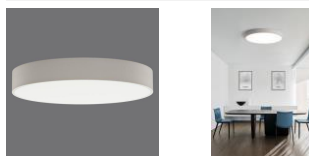

Isia

P345391PBDP

LED 1x100W 4000K 12100lm

IMÁGENES / IMAGES / IMAGES

TIPO	TYPE	TYPE
Plafón	Ceiling lamp	Plafonnier
ACABADO	FINISH	FINITION
Blanco Texturado	Textured White	Blanc Texturé
MATERIAL	MATERIAL	MATIÈRE
Metal/Acrílico	Metal/Acrylic	Métal/Acrylique
DETALLES	DETAILS	DÉTAILS