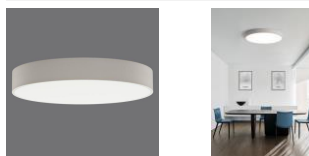

## IMÁGENES / IMAGES / IMAGES

TIPO	TYPE	TYPE
Plafón	Ceiling lamp	Plafonnier
ACABADO	FINISH	FINITION
Blanco Texturado	Textured White	Blanc Texturé
MATERIAL	MATERIAL	MATIÈRE
Metal/Acrílico	Metal/Acrylic	Métal/Acrylique
DETALLES	DETAILS	DÉTAILS