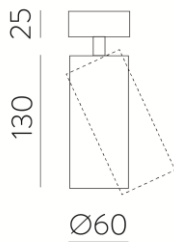

IMÁGENES / IMAGES / IMAGES

TIPO	TYPE	TYPE
Foco	Spotlight	Spot
ACABADO	FINISH	FINITION
Negro Texturado	Textured Black	Noir Texturé
MATERIAL	MATERIAL	MATIÈRE
Aluminio	Aluminium	Aluminium
DETALLES	DETAILS	DÉTAILS