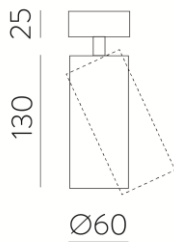

Pipe

F3986000BDP

LED COB 1x10W 3000K 1240lm

IMÁGENES / IMAGES / IMAGES

TIPO	TYPE	TYPE
Foco	Spotlight	Spot
ACABADO	FINISH	FINITION
Blanco Texturado	Textured White	Blanc Texturé
MATERIAL	MATERIAL	MATIÈRE
Aluminio	Aluminium	Aluminium
DETALLES	DETAILS	DÉTAILS

DETALLES / DETAILS / DÉTAILS

MEDIDAS / MEASURES

	Length (mm)	Width (mm)	Height (mm)		Gross (Kg)	Net (Kg)
Box 1	0	0	0	Weight 1	0,00	0,00
Box 2	0	0	0	Weight 2	0,00	0,00