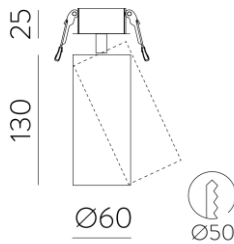

# Pipe

**E3986000NDP**

LED COB 1x10W 3000K 1240lm

## IMÁGENES / IMAGES / IMAGES

TIPO	TYPE	TYPE
Empotrable	Recessed	Encastré
ACABADO	FINISH	FINITION
Negro Texturado	Textured Black	Noir Texturé
MATERIAL	MATERIAL	MATIÈRE
Aluminio	Aluminium	Aluminium
DETALLES	DETAILS	DÉTAILS

## MEDIDAS / MEASURES

	Length (mm)	Width (mm)	Height (mm)		Gross (Kg)	Net (Kg)
Box 1	0	0	0	Weight 1	0,00	0,00
Box 2	0	0	0	Weight 2	0,00	0,00