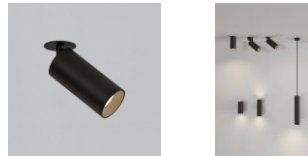

Pipe

E3986000N

LED COB 1x12W 3000K 1240lm

IMÁGENES / IMAGES / IMAGES

TIPO	TYPE	TYPE
Empotrable	Recessed	Encastré
ACABADO	FINISH	FINITION
Negro Texturado	Textured Black	Noir Texturé
MATERIAL	MATERIAL	MATIÈRE
Aluminio	Aluminium	Aluminium
DETALLES	DETAILS	DÉTAILS