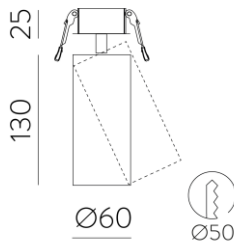

Pipe

E3986000N

LED COB 1x12W 3000K 1240lm

IMÁGENES / IMAGES / IMAGES

TIPO	TYPE	TYPE
Empotrable	Recessed	Encastré
ACABADO	FINISH	FINITION
Negro Texturado	Textured Black	Noir Texturé
MATERIAL	MATERIAL	MATIÈRE
Aluminio	Aluminium	Aluminium
DETALLES	DETAILS	DÉTAILS

DETALLES / DETAILS / DÉTAILS

LED

MEDIDAS / MEASURES

	Length (mm)	Width (mm)	Height (mm)		Gross (Kg)	Net (Kg)
Box 1	0	0	0	Weight 1	0,00	0,00
Box 2	0	0	0	Weight 2	0,00	0,00