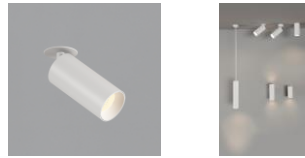

Pipe

E3986000BDP

LED COB 1x10W 3000K 1240lm

IMÁGENES / IMAGES / IMAGES

TIPO	TYPE	TYPE
Empotrable	Recessed	Encastré
ACABADO	FINISH	FINITION
Blanco Texturado	Textured White	Blanc Texturé
MATERIAL	MATERIAL	MATIÈRE
Aluminio	Aluminium	Aluminium
DETALLES	DETAILS	DÉTAILS