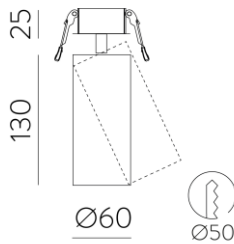

Pipe

E3986000BDP

LED COB 1x10W 3000K 1240lm

IMÁGENES / IMAGES / IMAGES

TIPO	TYPE	TYPE
Empotrable	Recessed	Encastré
ACABADO	FINISH	FINITION
Blanco Texturado	Textured White	Blanc Texturé
MATERIAL	MATERIAL	MATIÈRE
Aluminio	Aluminium	Aluminium
DETALLES	DETAILS	DÉTAILS

DETALLES / DETAILS / DÉTAILS

MEDIDAS / MEASURES

	Length (mm)	Width (mm)	Height (mm)		Gross (Kg)	Net (Kg)
Box 1	0	0	0	Weight 1	0,00	0,00
Box 2	0	0	0	Weight 2	0,00	0,00