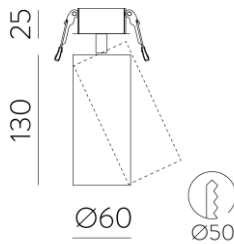

Pipe

E3986000B

LED COB 1x12W 3000K 1240lm

IMÁGENES / IMAGES / IMAGES

TIPO	TYPE	TYPE
Empotrable	Recessed	Encastré
ACABADO	FINISH	FINITION
Blanco Texturado	Textured White	Blanc Texturé
MATERIAL	MATERIAL	MATIÈRE
Aluminio	Aluminium	Aluminium
DETALLES	DETAILS	DÉTAILS

DETALLES / DETAILS / DÉTAILS

LED

MEDIDAS / MEASURES

	Length (mm)	Width (mm)	Height (mm)		Gross (Kg)	Net (Kg)
Box 1	0	0	0	Weight 1	0,00	0,00
Box 2	0	0	0	Weight 2	0,00	0,00