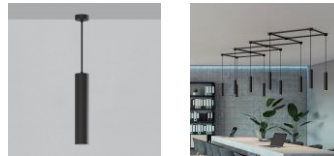

# Pipe

**C3986000NDP**

LED COB 1x10W 3000K 1240lm

## IMÁGENES / IMAGES / IMAGES

TIPO	TYPE	TYPE
Colgante	Pendant lamp	Suspension
ACABADO	FINISH	FINITION
Negro Texturado	Textured Black	Noir Texturé
MATERIAL	MATERIAL	MATIÈRE
Aluminio	Aluminium	Aluminium
DETALLES	DETAILS	DÉTAILS