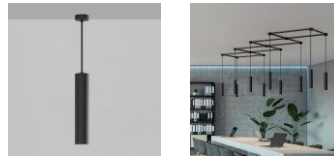

Pipe

C3986000N

LED COB 1x12W 3000K 1240lm

IMÁGENES / IMAGES / IMAGES

TIPO	TYPE	TYPE
Colgante	Pendant lamp	Suspension
ACABADO	FINISH	FINITION
Negro Texturado	Textured Black	Noir Texturé
MATERIAL	MATERIAL	MATIÈRE
Aluminio	Aluminium	Aluminium
DETALLES	DETAILS	DÉTAILS