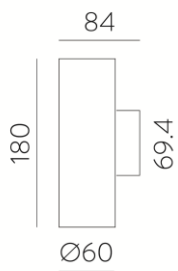

Pipe

A3986100NDP

LED COB 2x6W 3000K 2480lm

IMÁGENES / IMAGES / IMAGES

| TIPO | TYPE | TYPE |
|-----------------|----------------|--------------|
| Aplicue | Wall Lamp | Applique |
| ACABADO | FINISH | FINITION |
| Negro Texturado | Textured Black | Noir Texturé |
| MATERIAL | MATERIAL | MATIÈRE |
| Aluminio | Aluminium | Aluminium |
| DETALLES | DETAILS | DÉTAILS |

DETALLES / DETAILS / DÉTAILS

MEDIDAS / MEASURES

| | Length (mm) | Width (mm) | Height (mm) | | Gross (Kg) | Net (Kg) |
|-------|-------------|------------|-------------|----------|------------|----------|
| Box 1 | 0 | 0 | 0 | Weight 1 | 0,00 | 0,00 |
| Box 2 | 0 | 0 | 0 | Weight 2 | 0,00 | 0,00 |