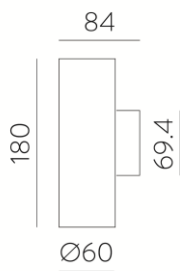

Pipe

A3986100N

LED COB 2x6W 3000K 2480lm

IMÁGENES / IMAGES / IMAGES

TIPO	TYPE	TYPE
Aplicue	Wall Lamp	Applique
ACABADO	FINISH	FINITION
Negro Texturado	Textured Black	Noir Texturé
MATERIAL	MATERIAL	MATIÈRE
Aluminio	Aluminium	Aluminium
DETALLES	DETAILS	DÉTAILS

DETALLES / DETAILS / DÉTAILS

LED

MEDIDAS / MEASURES

	Length (mm)	Width (mm)	Height (mm)		Gross (Kg)	Net (Kg)
Box 1	0	0	0	Weight 1	0,00	0,00
Box 2	0	0	0	Weight 2	0,00	0,00