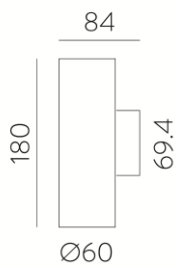

Pipe

A3986100BDP

LED COB 2x6W 3000K 2480lm

IMÁGENES / IMAGES / IMAGES

TIPO	TYPE	TYPE
Aplicue	Wall Lamp	Applique
ACABADO	FINISH	FINITION
Blanco Texturado	Textured White	Blanc Texturé
MATERIAL	MATERIAL	MATIÈRE
Aluminio	Aluminium	Aluminium
DETALLES	DETAILS	DÉTAILS

DETALLES / DETAILS / DÉTAILS

MEDIDAS / MEASURES

	Length (mm)	Width (mm)	Height (mm)		Gross (Kg)	Net (Kg)
Box 1	0	0	0	Weight 1	0,00	0,00
Box 2	0	0	0	Weight 2	0,00	0,00