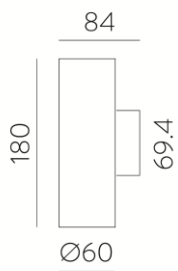

Pipe

A3986100B

LED COB 2x6W 3000K 2480lm

IMÁGENES / IMAGES / IMAGES

TIPO	TYPE	TYPE
Aplicue	Wall Lamp	Applique
ACABADO	FINISH	FINITION
Blanco Texturado	Textured White	Blanc Texturé
MATERIAL	MATERIAL	MATIÈRE
Aluminio	Aluminium	Aluminium
DETALLES	DETAILS	DÉTAILS

DETALLES / DETAILS / DÉTAILS

LED

MEDIDAS / MEASURES

	Length (mm)	Width (mm)	Height (mm)		Gross (Kg)	Net (Kg)
Box 1	0	0	0	Weight 1	0,00	0,00
Box 2	0	0	0	Weight 2	0,00	0,00