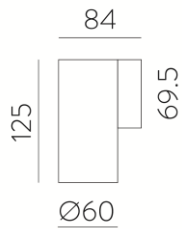

Pipe

A3986000NDP

LED COB 1x12W 3000K 1240lm

IMÁGENES / IMAGES / IMAGES

TIPO	TYPE	TYPE
Aplicue	Wall Lamp	Applique
ACABADO	FINISH	FINITION
Negro Texturado	Textured Black	Noir Texturé
MATERIAL	MATERIAL	MATIÈRE
Aluminio	Aluminium	Aluminium
DETALLES	DETAILS	DÉTAILS

DETALLES / DETAILS / DÉTAILS

MEDIDAS / MEASURES

	Length (mm)	Width (mm)	Height (mm)		Gross (Kg)	Net (Kg)
Box 1	0	0	0	Weight 1	0,00	0,00
Box 2	0	0	0	Weight 2	0,00	0,00