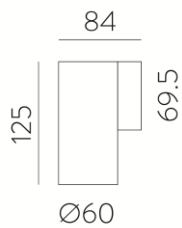

Pipe

A3986000N

LED COB 1x12W 3000K 1240lm

IMÁGENES / IMAGES / IMAGES

TIPO	TYPE	TYPE
Aplicue	Wall Lamp	Applique
ACABADO	FINISH	FINITION
Negro Texturado	Textured Black	Noir Texturé
MATERIAL	MATERIAL	MATIÈRE
Aluminio	Aluminium	Aluminium
DETALLES	DETAILS	DÉTAILS

DETALLES / DETAILS / DÉTAILS

MEDIDAS / MEASURES

	Length (mm)	Width (mm)	Height (mm)		Gross (Kg)	Net (Kg)
Box 1	0	0	0	Weight 1	0,00	0,00
Box 2	0	0	0	Weight 2	0,00	0,00