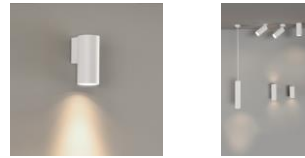

# Pipe

**A3986000BDP**

LED COB 1x12W 3000K 1240lm

## IMÁGENES / IMAGES / IMAGES

| TIPO             | TYPE           | TYPE          |
|------------------|----------------|---------------|
| Aplicue          | Wall Lamp      | Applique      |
| ACABADO          | FINISH         | FINITION      |
| Blanco Texturado | Textured White | Blanc Texturé |
| MATERIAL         | MATERIAL       | MATIÈRE       |
| Aluminio         | Aluminium      | Aluminium     |
| DETALLES         | DETAILS        | DÉTAILS       |