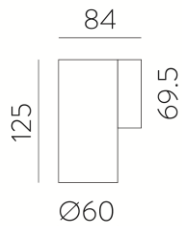

IMÁGENES / IMAGES / IMAGES

TIPO	TYPE	TYPE
Aplicue	Wall Lamp	Applique
ACABADO	FINISH	FINITION
Blanco Texturado	Textured White	Blanc Texturé
MATERIAL	MATERIAL	MATIÈRE
Aluminio	Aluminium	Aluminium
DETALLES	DETAILS	DÉTAILS

DETALLES / DETAILS / DÉTAILS

MEDIDAS / MEASURES

	Length (mm)	Width (mm)	Height (mm)		Gross (Kg)	Net (Kg)
Box 1	0	0	0	Weight 1	0,00	0,00
Box 2	0	0	0	Weight 2	0,00	0,00