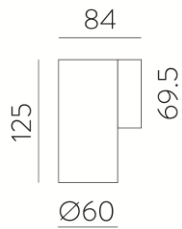

IMÁGENES / IMAGES / IMAGES

TIPO	TYPE	TYPE
Aplicue	Wall Lamp	Applique
ACABADO	FINISH	FINITION
Blanco Texturado	Textured White	Blanc Texturé
MATERIAL	MATERIAL	MATIÈRE
Aluminio	Aluminium	Aluminium
DETALLES	DETAILS	DÉTAILS

DETALLES / DETAILS / DÉTAILS

LED

MEDIDAS / MEASURES

	Length (mm)	Width (mm)	Height (mm)		Gross (Kg)	Net (Kg)
Box 1	0	0	0	Weight 1	0,00	0,00
Box 2	0	0	0	Weight 2	0,00	0,00