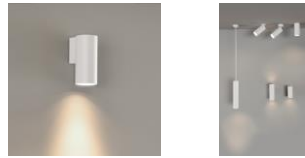

# Pipe

**A3986000B**

LED COB 1x12W 3000K 1240lm

## IMÁGENES / IMAGES / IMAGES

TIPO	TYPE	TYPE
Aplicue	Wall Lamp	Applique
ACABADO	FINISH	FINITION
Blanco Texturado	Textured White	Blanc Texturé
MATERIAL	MATERIAL	MATIÈRE
Aluminio	Aluminium	Aluminium
DETALLES	DETAILS	DÉTAILS