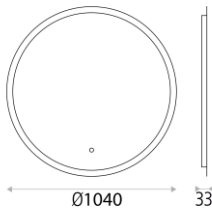

Petra

A380430LB

LED 1x58W 3000K 3927lm

IMÁGENES / IMAGES / IMAGES

TIPO	TYPE	TYPE
Espejo	Mirror	Miroir
ACABADO	FINISH	FINITION
MATERIAL	MATERIAL	MATIÈRE
Metal/Cristal	Metal/Glass	Métal/Verre
DETALLES	DETAILS	DÉTAILS

DETALLES / DETAILS / DÉTAILS

MEDIDAS / MEASURES

	Length (mm)	Width (mm)	Height (mm)		Gross (Kg)	Net (Kg)
Box 1	1104	1104	115	Weight 1	10,00	8,35
Box 2	0	0	0	Weight 2	0,00	0,00