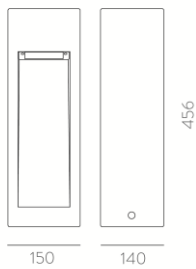

Perseo

H2077000GR

LED 1x9W 3000K 490lm

IMÁGENES / IMAGES / IMAGES

TIPO	TYPE	TYPE
Baliza	Path Light	Borne lumineuse
ACABADO	FINISH	FINITION
Gris Cemento	Cement Grey	Gris Ciment
MATERIAL	MATERIAL	MATIÈRE
Cemento	Cement	Ciment grès
DETALLES	DETAILS	DÉTAILS

DETALLES / DETAILS / DÉTAILS

MEDIDAS / MEASURES

	Length (mm)	Width (mm)	Height (mm)		Gross (Kg)	Net (Kg)
Box 1	550	230	220	Weight 1	13,88	13,55
Box 2	0	0	0	Weight 2	0,00	0,00