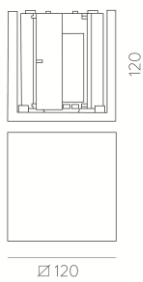

Perseo

A2077000GR

LED 1x10W 3000K 760lm

IMÁGENES / IMAGES / IMAGES

TIPO	TYPE	TYPE
Aplicue	Wall Lamp	Applique
ACABADO	FINISH	FINITION
Gris Cemento	Cement Grey	Gris Ciment
MATERIAL	MATERIAL	MATIÈRE
Cemento	Cement	Ciment grès
DETALLES	DETAILS	DÉTAILS

DETALLES / DETAILS / DÉTAILS

LED

MEDIDAS / MEASURES

	Length (mm)	Width (mm)	Height (mm)		Gross (Kg)	Net (Kg)
Box 1	0	0	0	Weight 1	0,00	0,00
Box 2	0	0	0	Weight 2	0,00	0,00