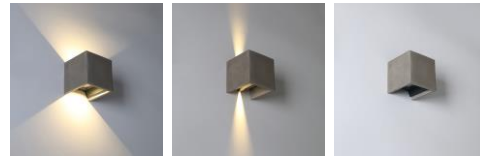

Perseo

A2077000GR

LED 1x10W 3000K 760lm

IMÁGENES / IMAGES / IMAGES

TIPO	TYPE	TYPE
Aplicue	Wall Lamp	Applique
ACABADO	FINISH	FINITION
Gris Cemento	Cement Grey	Gris Ciment
MATERIAL	MATERIAL	MATIÈRE
Cemento	Cement	Ciment grès
DETALLES	DETAILS	DÉTAILS