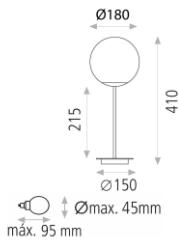

### IMÁGENES / IMAGES / IMAGES

TIPO	TYPE	TYPE
Sobremesa	Table lamp	Lampe de table
ACABADO	FINISH	FINITION
Negro Mate/Opal	Matt Black/Opal	Noir Mat/Opal
MATERIAL	MATERIAL	MATIÈRE
Aluminio/Vidrio/Acero	Aluminium/Glass/Steel	Aluminium/Verre/Acier
DETALLES	DETAILS	DÉTAILS
(E27 max. Ø45 mm)	(E27 max. Ø45 mm)	(E27 max. Ø45 mm)

### MEDIDAS / MEASURES

	Length (mm)	Width (mm)	Height (mm)	KG	Gross (Kg)	Net (Kg)
Box 1	565	245	250	Weight 1	3,00	2,62
Box 2	0	0	0	Weight 2	0,00	0,00