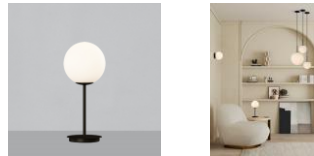

### IMÁGENES / IMAGES / IMAGES

TIPO	TYPE	TYPE
Sobremesa	Table lamp	Lampe de table
ACABADO	FINISH	FINITION
Negro Mate/Opal	Matt Black/Opal	Noir Mat/Opal
MATERIAL	MATERIAL	MATIÈRE
Aluminio/Vidrio/Acero	Aluminium/Glass/Steel	Aluminium/Verre/Acier
DETALLES	DETAILS	DÉTAILS
(E27 max. Ø45 mm)	(E27 max. Ø45 mm)	(E27 max. Ø45 mm)