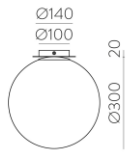

Parma

P39461800

LED E27 1x15W

IMÁGENES / IMAGES / IMAGES

TIPO	TYPE	TYPE
Plafón	Ceiling lamp	Plafonnier
ACABADO	FINISH	FINITION
Oro Viejo Mate/Opal	Matt Antique Gold/Opal	Or antique Mat/Opal
MATERIAL	MATERIAL	MATIÈRE
Aluminio/Vidrio/Acero	Aluminium/Glass/Steel	Aluminium/Verre/Acier
DETALLES	DETAILS	DÉTAILS

MEDIDAS / MEASURES

	Length (mm)	Width (mm)	Height (mm)		Gross (Kg)	Net (Kg)
Box 1	470	370	380	Weight 1	2,30	1,75
Box 2	0	0	0	Weight 2	0,00	0,00