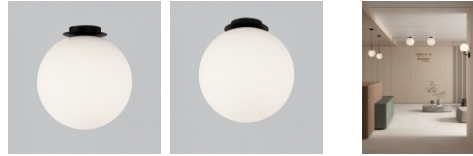

Parma

P3946180N

LED E27 1x15W

IMÁGENES / IMAGES / IMAGES

TIPO	TYPE	TYPE
Plafón	Ceiling lamp	Plafonnier
ACABADO	FINISH	FINITION
Negro Mate/Opal	Matt Black/Opal	Noir Mat/Opal
MATERIAL	MATERIAL	MATIÈRE
Aluminio/Vidrio/Acero	Aluminium/Glass/Steel	Aluminium/Verre/Acier
DETALLES	DETAILS	DÉTAILS