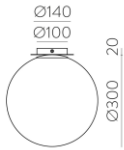

Parma

P3946180N

LED E27 1x15W

IMÁGENES / IMAGES / IMAGES

TIPO	TYPE	TYPE
Plafón	Ceiling lamp	Plafonnier
ACABADO	FINISH	FINITION
Negro Mate/Opal	Matt Black/Opal	Noir Mat/Opal
MATERIAL	MATERIAL	MATIÈRE
Aluminio/Vidrio/Acero	Aluminium/Glass/Steel	Aluminium/Verre/Acier
DETALLES	DETAILS	DÉTAILS

MEDIDAS / MEASURES

	Length (mm)	Width (mm)	Height (mm)		Gross (Kg)	Net (Kg)
Box 1	470	370	380	Weight 1	2,30	1,75
Box 2	0	0	0	Weight 2	0,00	0,00