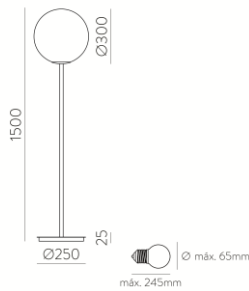

Parma

H39461800

LED E27 1x15W

IMÁGENES / IMAGES / IMAGES

TIPO	TYPE	TYPE
Lámpara de pie	Floor lamp	Lampadaire
ACABADO	FINISH	FINITION
Oro Viejo Mate/Opal	Matt Antique Gold/Opal	Or antique Mat/Opal
MATERIAL	MATERIAL	MATIÈRE
Aluminio/Vidrio/Acero	Aluminium/Glass/Steel	Aluminium/Verre/Acier
DETALLES	DETAILS	DÉTAILS

MEDIDAS / MEASURES

	Length (mm)	Width (mm)	Height (mm)		Gross (Kg)	Net (Kg)
Box 1	1670	370	380	Weight 1	5,60	4,04
Box 2	0	0	0	Weight 2	0,00	0,00