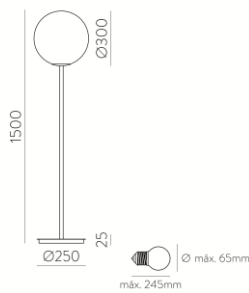

## H3946180N

LED E27 1x15W

### IMÁGENES / IMAGES / IMAGES

TIPO	TYPE	TYPE
Lámpara de pie	Floor lamp	Lampadaire
ACABADO	FINISH	FINITION
Negro Mate/Opal	Matt Black/Opal	Noir Mat/Opal
MATERIAL	MATERIAL	MATIÈRE
Aluminio/Vidrio/Acero	Aluminium/Glass/Steel	Aluminium/Verre/Acier
DETALLES	DETAILS	DÉTAILS

### MEDIDAS / MEASURES

	Length (mm)	Width (mm)	Height (mm)		Gross (Kg)	Net (Kg)
Box 1	1670	370	380	Weight 1	5,60	4,04
Box 2	0	0	0	Weight 2	0,00	0,00