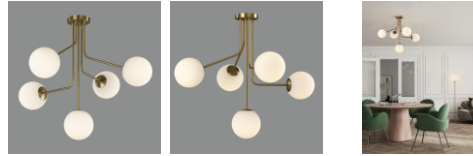

### IMÁGENES / IMAGES / IMAGES

TIPO	TYPE	TYPE
Colgante	Pendant lamp	Suspension
ACABADO	FINISH	FINITION
Oro Viejo Mate/Opal	Matt Antique Gold/Opal	Or antique Mat/Opal
MATERIAL	MATERIAL	MATIÈRE
Aluminio/Vidrio/Acero	Aluminium/Glass/Steel	Aluminium/Verre/Acier
DETALLES	DETAILS	DÉTAILS
(E27 max. Ø45 mm)	(E27 max. Ø45 mm)	(E27 max. Ø45 mm)