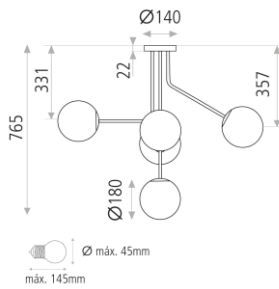

## C39462800

LED E27 5x15W

### IMÁGENES / IMAGES / IMAGES

TIPO	TYPE	TYPE
Colgante	Pendant lamp	Suspension
ACABADO	FINISH	FINITION
Oro Viejo Mate/Opal	Matt Antique Gold/Opal	Or antique Mat/Opal
MATERIAL	MATERIAL	MATIÈRE
Aluminio/Vidrio/Acero	Aluminium/Glass/Steel	Aluminium/Verre/Acier
DETALLES	DETAILS	DÉTAILS
(E27 max. Ø45 mm)	(E27 max. Ø45 mm)	(E27 max. Ø45 mm)

### MEDIDAS / MEASURES

	Length (mm)	Width (mm)	Height (mm)	KG	Gross (Kg)	Net (Kg)
Box 1	725	615	265	Weight 1	6,73	5,84
Box 2	0	0	0	Weight 2	0,00	0,00