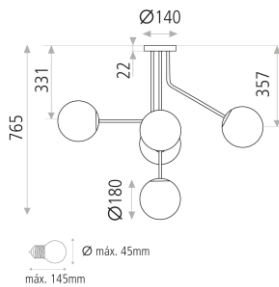

Parma

C3946280N

LED E27 5x15W

IMÁGENES / IMAGES / IMAGES

TIPO	TYPE	TYPE
Colgante	Pendant lamp	Suspension
ACABADO	FINISH	FINITION
Negro Mate/Opal	Matt Black/Opal	Noir Mat/Opal
MATERIAL	MATERIAL	MATIÈRE
Aluminio/Vidrio/Acero	Aluminium/Glass/Steel	Aluminium/Verre/Acier
DETALLES	DETAILS	DÉTAILS
(E27 max. Ø45 mm)	(E27 max. Ø45 mm)	(E27 max. Ø45 mm)

MEDIDAS / MEASURES

	Length (mm)	Width (mm)	Height (mm)	KG	Gross (Kg)	Net (Kg)
Box 1	720	625	250	Weight 1	5,50	4,62
Box 2	0	0	0	Weight 2	0,00	0,00