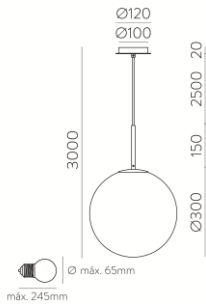

Parma

C39461800

LED E27 1x15W

IMÁGENES / IMAGES / IMAGES

TIPO	TYPE	TYPE
Colgante	Pendant lamp	Suspension
ACABADO	FINISH	FINITION
Oro Viejo Mate/Opal	Matt Antique Gold/Opal	Or antique Mat/Opal
MATERIAL	MATERIAL	MATIÈRE
Aluminio/Vidrio/Acero	Aluminium/Glass/Steel	Aluminium/Verre/Acier
DETALLES	DETAILS	DÉTAILS

MEDIDAS / MEASURES

	Length (mm)	Width (mm)	Height (mm)	KG	Gross (Kg)	Net (Kg)
Box 1	470	380	390	Weight 1	2,65	2,08
Box 2	0	0	0	Weight 2	0,00	0,00