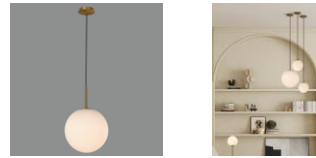

Parma

C39461800

LED E27 1x15W

IMÁGENES / IMAGES / IMAGES

TIPO	TYPE	TYPE
Colgante	Pendant lamp	Suspension
ACABADO	FINISH	FINITION
Oro Viejo Mate/Opal	Matt Antique Gold/Opal	Or antique Mat/Opal
MATERIAL	MATERIAL	MATIÈRE
Aluminio/Vidrio/Acero	Aluminium/Glass/Steel	Aluminium/Verre/Acier
DETALLES	DETAILS	DÉTAILS