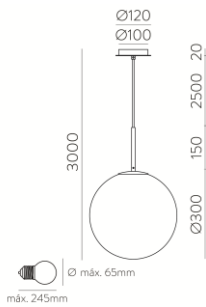

Parma

C3946180N

LED E27 1x15W

IMÁGENES / IMAGES / IMAGES

TIPO	TYPE	TYPE
Colgante	Pendant lamp	Suspension
ACABADO	FINISH	FINITION
Negro Mate/Opal	Matt Black/Opal	Noir Mat/Opal
MATERIAL	MATERIAL	MATIÈRE
Aluminio/Vidrio/Acero	Aluminium/Glass/Steel	Aluminium/Verre/Acier
DETALLES	DETAILS	DÉTAILS

MEDIDAS / MEASURES

	Length (mm)	Width (mm)	Height (mm)	KG	Gross (Kg)	Net (Kg)
Box 1	565	245	250	Weight 1	2,30	1,92
Box 2	0	0	0	Weight 2	0,00	0,00