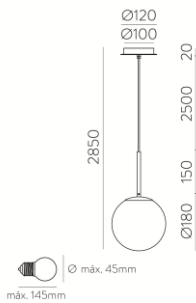

Parma

C39460800

LED E27 1x15W

IMÁGENES / IMAGES / IMAGES

TIPO	TYPE	TYPE
Colgante	Pendant lamp	Suspension
ACABADO	FINISH	FINITION
Oro Viejo Mate/Opal	Matt Antique Gold/Opal	Or antique Mat/Opal
MATERIAL	MATERIAL	MATIÈRE
Aluminio/Vidrio/Acero	Aluminium/Glass/Steel	Aluminium/Verre/Acier
DETALLES	DETAILS	DÉTAILS

MEDIDAS / MEASURES

	Length (mm)	Width (mm)	Height (mm)	KG	Gross (Kg)	Net (Kg)
Box 1	320	240	250	Weight 1	1,60	1,36
Box 2	0	0	0	Weight 2	0,00	0,00