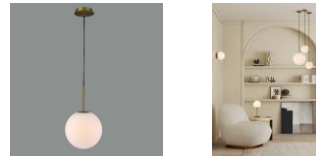

Parma

C39460800

LED E27 1x15W

IMÁGENES / IMAGES / IMAGES

TIPO	TYPE	TYPE
Colgante	Pendant lamp	Suspension
ACABADO	FINISH	FINITION
Oro Viejo Mate/Opal	Matt Antique Gold/Opal	Or antique Mat/Opal
MATERIAL	MATERIAL	MATIÈRE
Aluminio/Vidrio/Acero	Aluminium/Glass/Steel	Aluminium/Verre/Acier
DETALLES	DETAILS	DÉTAILS