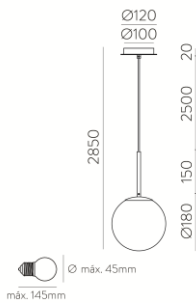

Parma

C3946080N

LED E27 1x15W

IMÁGENES / IMAGES / IMAGES

TIPO	TYPE	TYPE
Colgante	Pendant lamp	Suspension
ACABADO	FINISH	FINITION
Negro Mate/Opal	Matt Black/Opal	Noir Mat/Opal
MATERIAL	MATERIAL	MATIÈRE
Aluminio/Vidrio/Acero	Aluminium/Glass/Steel	Aluminium/Verre/Acier
DETALLES	DETAILS	DÉTAILS

MEDIDAS / MEASURES

	Length (mm)	Width (mm)	Height (mm)	KG	Gross (Kg)	Net (Kg)
Box 1	320	240	250	Weight 1	1,60	1,36
Box 2	0	0	0	Weight 2	0,00	0,00